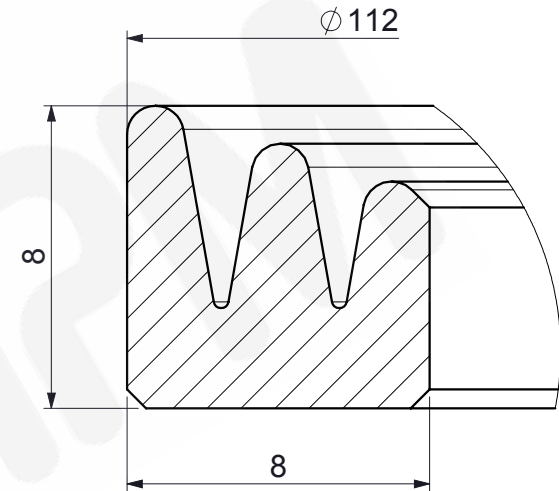

SCHNITT A-A

DETAIL B
SCALE 5 : 1

Code	Material	Colour
23040302	Rubber	Black
23030102	PVC	White

 engineering for plastic
 Via Monticella, 14
 Rodengo Saiano (BS)
 25050 ITALY
 tel. +390306811045
 info@alba2.com
 www.alba2.com

Commercial Code	GSLICCLAC
DESCRIPTION	Guarnizione a labbro per pilette Clic-Clac
EN	Lip seal for Clic-Clac basket bowl
DE	Lippendichtungen fuer Clic-Clac Ventilkelch
<small>A termine di legge ci riserviamo la proprietà di questo disegno con divieto di riprodurlo o renderlo comunque noto a terzi senza nostra autorizzazione scritta. In compliance with the law we reserve ourselves the property of this drawing and prohibit its reproduction and/or release to third parties without our authorisation. ALBA2MPM S.p.A. si riserva il diritto di variare modelli e ingobri senza preavviso. ALBA2MPM S.p.A. reserves the right to alter design and specifications without notice.</small>	