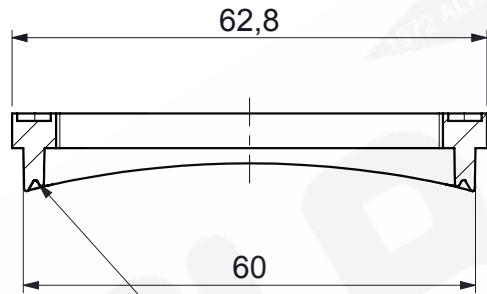

SECTION A-A