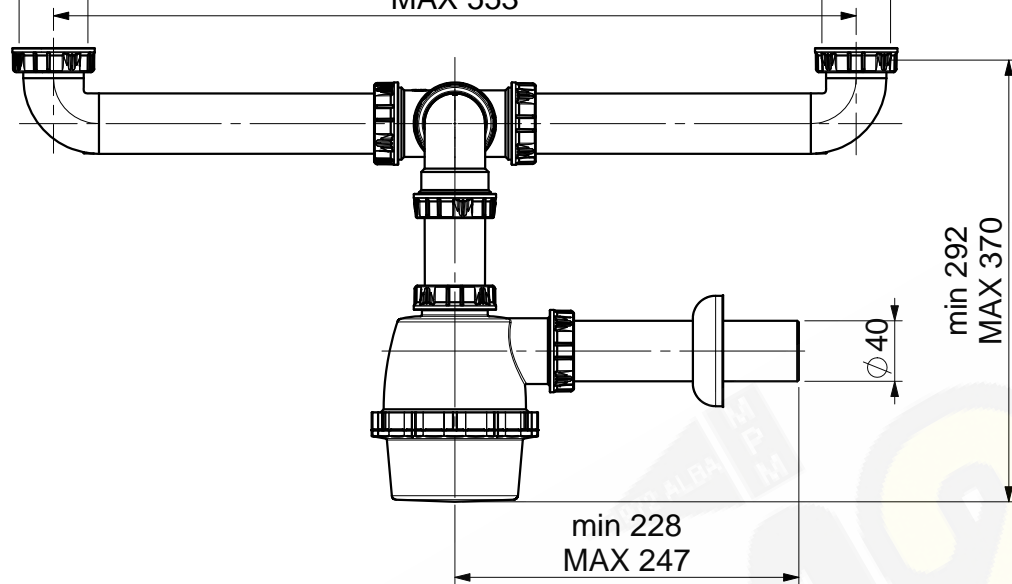

G1-1/2"
ISO228/1

G1-1/2"
ISO228/1

min 531
MAX 553

min 265
MAX 276

Variants
Variants
Varianten

Senza attacco lavastoviglie
Without dishwasher connection
Ohne Spülmaschinenanschluss

Con doppio attacco lavastoviglie
With double dishwasher connection
Mit doppeltem Spülmaschinenanschluss

Con singolo attacco lavastoviglie
With single dishwasher connection
Mit einzelem Spülmaschinenanschluss

ALBA2MPM

engineering for plastic
Via Monticella, 14
Rodengo Saiano (BS)
25050 ITALY
tel. +390306811045

info@alba2.com
www.alba2.com

Commercial Code **823**

Sifone a fiasca salvaspazio per lavelli a 2 vasche

Space-saving flask trap for twin basin sinks

Platz sparender Flaschengeruchsverschluss für Zweibeckenspülen