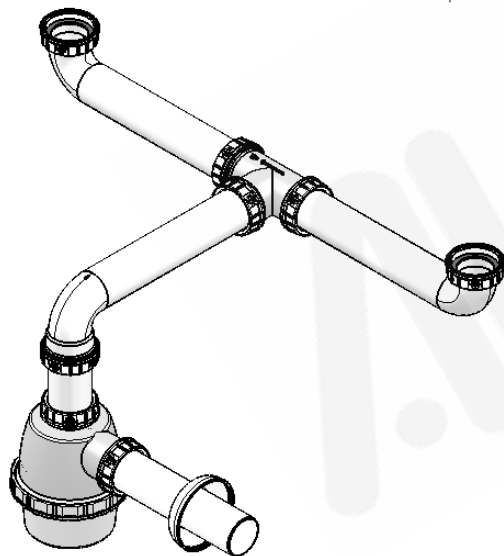

G1-1/2"
ISO228/1

G1-1/2"
ISO228/1

min 531
MAX 553

min 265
MAX 276

Variants
Variants
Varianten

Senza attacco lavastoviglie
Without dishwasher connection
Ohne Spülmaschinenanschluss

Con doppio attacco lavastoviglie
With double dishwasher connection
Mit doppeltem Spülmaschinenanschluss

Con singolo attacco lavastoviglie
With single dishwasher connection
Mit einzelem Spülmaschinenanschluss

ALBA2MPM

engineering for plastic
Via Monticella, 14
Rodengo Saiano (BS)
25050 ITALY
tel. +390306811045

info@alba2.com
www.alba2.com

Commercial Code **823**

Sifone a fiasca salvaspazio per lavelli a 2 vasche

Space-saving flask trap for twin basin sinks

Platz sparender Flaschengeruchsverschluss für Zweibeckenspülen