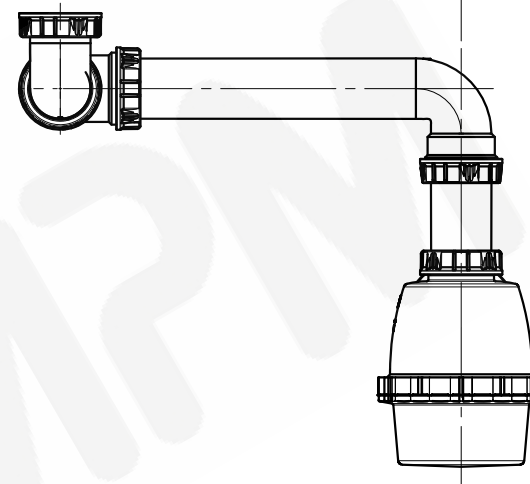

G1-1/2"
ISO228/1

G1-1/2"
ISO228/1

min 531
MAX 553

min 265
MAX 276

Variants
Variants
Varianten

Senza attacco lavastoviglie
Without dishwasher connection
Ohne Spülmaschinenanschluss

Con doppio attacco lavastoviglie
With double dishwasher connection
Mit doppeltem Spülmaschinenanschluss

Con singolo attacco lavastoviglie
With single dishwasher connection
Mit einzelem Spülmaschinenanschluss

ALBA2MPM

engineering for plastic
Via Monticella, 14
Rodengo Saiano (BS)
25050 ITALY
tel. +390306811045

info@alba2.com
www.alba2.com

Commercial Code **823**

Sifone a fiasca salvaspazio per lavelli a 2 vasche

Space-saving flask trap for twin basin sinks

Platz sparender Flaschengeruchsverschluss für Zweibeckenspülen