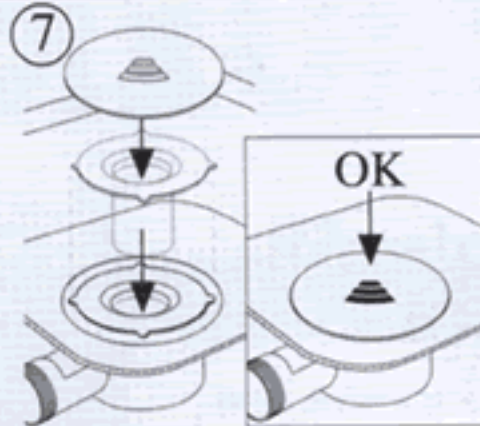

Istruzioni montaggio sifone per piatto doccia
 Siphon Assembly-instructions for Shower-tray
 Montieresungsanweisung fuer Duschbeckensyphon
 Comment monter le siphon de la douche
 Instrucciones para el montaje del sifón y el plato de ducha
 Instrukcja montażu syfonu do brodzika
 Инструкции по установке сифона в душевой поддон

Il sifone doccia è stato realizzato in conformità della norma EN 329
 Drainage with siphon for shower-tray has been realized in conformity of rule EN 329