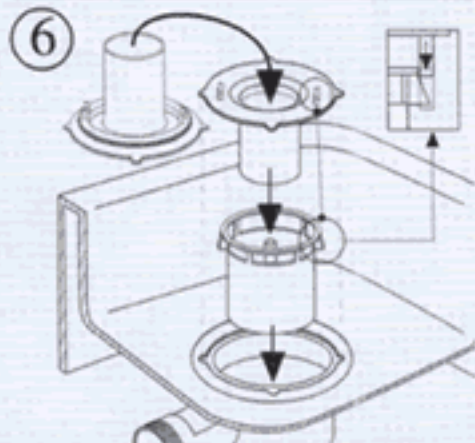

Istruzioni montaggio sifone per piatto doccia
 Siphon Assembly-instructions for Shower-tray
 Montieresungsanweisung fuer Duschbeckensyphon
 Comment monter le siphon de la douche
 Instrucciones para el montaje del sifón y el plato de ducha
 Instrukcja montażu syfonu do brodzika
 Инструкции по установке сифона в душевой поддон

Il sifone doccia è stato realizzato in conformità della norma EN 329
 Drainage with siphon for shower-tray has been realized in conformity of rule EN 329