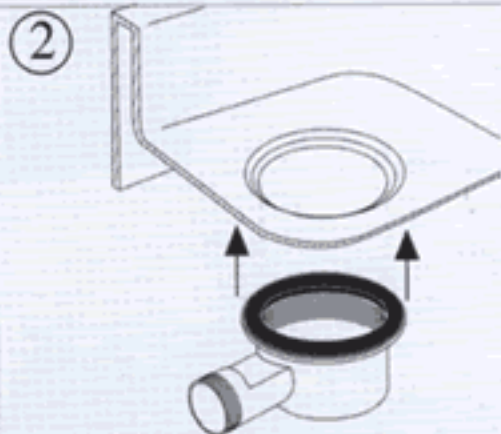

Istruzioni montaggio sifone per piatto doccia
 Siphon Assembly-instructions for Shower-tray
 Montieresungsanweisung fuer Duschbeckensyphon
 Comment monter le siphon de la douche
 Instrucciones para el montaje del sifón y el plato de ducha
 Instrukcja montażu syfonu do brodzika
 Инструкции по установке сифона в душевой поддон

Il sifone doccia è stato realizzato in conformità della norma EN 329
 Drainage with siphon for shower-tray has been realized in conformity of rule EN 329