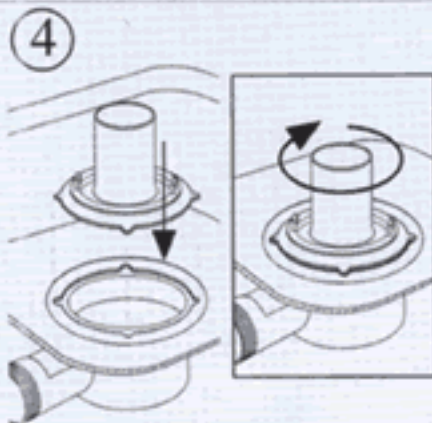

Istruzioni montaggio sifone per piatto doccia
 Siphon Assembly-instructions for Shower-tray
 Montieresungsanweisung fuer Duschbeckensyphon
 Comment monter le siphon de la douche
 Instrucciones para el montaje del sifón y el plato de ducha
 Instrukcja montażu syfonu do brodzika
 Инструкции по установке сифона в душевой поддон

Il sifone doccia è stato realizzato in conformità della norma EN 329
 Drainage with siphon for shower-tray has been realized in conformity of rule EN 329