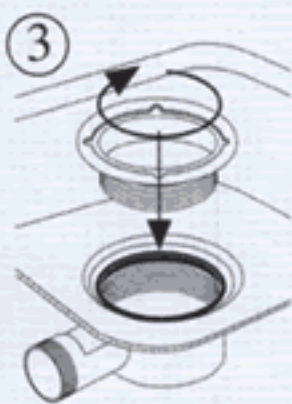

Istruzioni montaggio sifone per piatto doccia
 Siphon Assembly-instructions for Shower-tray
 Montieresungsanweisung fuer Duschbeckensyphon
 Comment monter le siphon de la douche
 Instrucciones para el montaje del sifón y el plato de ducha
 Instrukcja montażu syfonu do brodzika
 Инструкции по установке сифона в душевой поддон

Il sifone doccia è stato realizzato in conformità della norma EN 329
 Drainage with siphon for shower-tray has been realized in conformity of rule EN 329