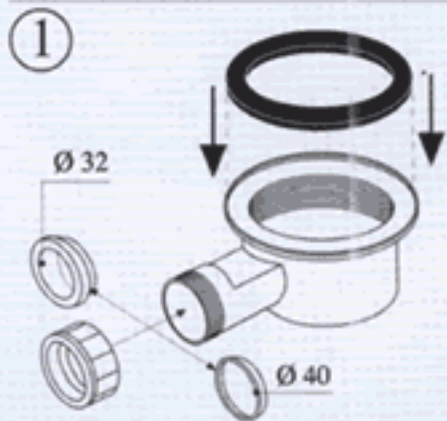

Istruzioni montaggio sifone per piatto doccia
 Siphon Assembly-instructions for Shower-tray
 Montieresungsanweisung fuer Duschbeckensyphon
 Comment monter le siphon de la douche
 Instrucciones para el montaje del sifón y el plato de ducha
 Instrukcja montażu syfonu do brodzika
 Инструкции по установке сифона в душевой поддон

Il sifone doccia è stato realizzato in conformità della norma EN 329
 Drainage with siphon for shower-tray has been realized in conformity of rule EN 329